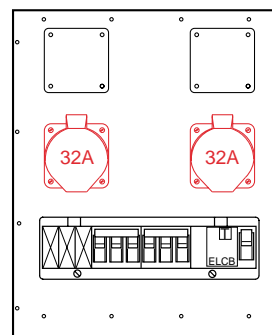

Order-No.: MS SE 50-Bsp-205

1. Equipment:
2. 2 CEE 32A, 5-pol.
   - 1 Distribution unit (13 partitions)
   - 1 ELCB 63/0,03A, 4-pol.
   - 2 MCB 32A, B, 3-pol.