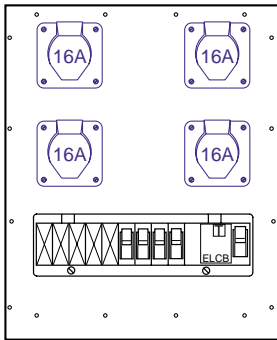

Order-No.: MS SE 50-Bsp-102

Equipment:
4 Schuko-Outlet
2 CEE 16A, 5-pol.
1 Distribution unit (13 partitions)
1 ELCB 63/0,03A, 4-pol.
2 MCB 16A, B, 1-pol.
2 MCB 16A, B, 3-pol.

Order-No.: MS SE 50-Bsp-201

Equipment:
4 Schuko-Outlet
1 CEE 32A, 5-pol.
1 Distribution unit (13 partitions)
1 ELCB 63/0,03A, 4-pol.
4 MCB 16A, B, 1-pol.
1 MCB 32A, B, 3-pol.

Order-No.: MS SE 50-Bsp-202

Equipment:
4 Schuko-Outlet
1 CEE 16A, 5-pol.
1 CEE 32A, 5-pol.
1 Distribution unit (13 partitions)
1 ELCB 63/0,03A, 4-pol.
2 MCB 16A, B, 1-pol.
1 MCB 16A, B, 3-pol.
1 MCB 32A, B, 3-pol.

**Equipment options with
CEE 16A and CEE 32A**

Order-No.: MS SE 50-Bsp-003

- Equipment:
- 4 CEE 16A, 3-pol.
 - 1 Distribution unit (13 partitions)
 - 1 ELCB 40/0,03A, 4-pol.
 - 4 MCB 16A, B, 1-pol.

Order-No.: MS SE 50-Bsp-103

- Equipment:
- 3 CEE 16A, 3-pol.
 - 1 CEE 16A, 5-pol.
 - 1 Distribution unit (13 partitions)
 - 1 ELCB 40/0,03A, 4-pol.
 - 3 MCB 16A, B, 1-pol.
 - 1 MCB 16A, B, 3-pol.

Order-No.: MS SE 50-Bsp-104

- Equipment:
- 2 CEE 16A, 3-pol.
 - 2 CEE 16A, 5-pol.
 - 1 Distribution unit (13 partitions)
 - 1 ELCB 40/0,03A, 4-pol.
 - 2 MCB 16A, B, 1-pol.
 - 2 MCB 16A, B, 3-pol.