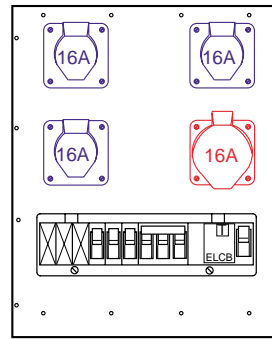

Order-No.: MS SE 50-Bsp-102

Equipment:
4 Schuko-Outlet
2 CEE 16A, 5-pol.
1 Distribution unit (13 partitions)
1 ELCB 63/0,03A, 4-pol.
2 MCB 16A, B, 1-pol.
2 MCB 16A, B, 3-pol.

Order-No.: MS SE 50-Bsp-201

Equipment:
4 Schuko-Outlet
1 CEE 32A, 5-pol.
1 Distribution unit (13 partitions)
1 ELCB 63/0,03A, 4-pol.
4 MCB 16A, B, 1-pol.
1 MCB 32A, B, 3-pol.

Order-No.: MS SE 50-Bsp-202

Equipment:
4 Schuko-Outlet
1 CEE 16A, 5-pol.
1 CEE 32A, 5-pol.
1 Distribution unit (13 partitions)
1 ELCB 63/0,03A, 4-pol.
2 MCB 16A, B, 1-pol.
1 MCB 16A, B, 3-pol.
1 MCB 32A, B, 3-pol.

**Equipment options with
CEE 16A and CEE 32A**

Order-No.: MS SE 50-Bsp-003

- Equipment:
- 4 CEE 16A, 3-pol.
 - 1 Distribution unit (13 partitions)
 - 1 ELCB 40/0,03A, 4-pol.
 - 4 MCB 16A, B, 1-pol.

Order-No.: MS SE 50-Bsp-103

- Equipment:
- 3 CEE 16A, 3-pol.
 - 1 CEE 16A, 5-pol.
 - 1 Distribution unit (13 partitions)
 - 1 ELCB 40/0,03A, 4-pol.
 - 3 MCB 16A, B, 1-pol.
 - 1 MCB 16A, B, 3-pol.

Order-No.: MS SE 50-Bsp-104

- Equipment:
- 2 CEE 16A, 3-pol.
 - 2 CEE 16A, 5-pol.
 - 1 Distribution unit (13 partitions)
 - 1 ELCB 40/0,03A, 4-pol.
 - 2 MCB 16A, B, 1-pol.
 - 2 MCB 16A, B, 3-pol.