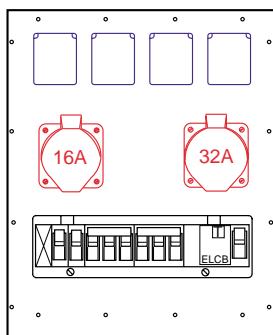

Order-No.: MS SE 50-Bsp-201

Equipment:
4 Schuko-Outlet
1 CEE 32A, 5-pol.
1 Distribution unit (13 partitions)
1 ELCB 63/0,03A, 4-pol.
4 MCB 16A, B, 1-pol.
1 MCB 32A, B, 3-pol.

Order-No.: MS SE 50-Bsp-202

Equipment:
4 Schuko-Outlet
1 CEE 16A, 5-pol.
1 CEE 32A, 5-pol.
1 Distribution unit (13 partitions)
1 ELCB 63/0,03A, 4-pol.
2 MCB 16A, B, 1-pol.
1 MCB 16A, B, 3-pol.
1 MCB 32A, B, 3-pol.