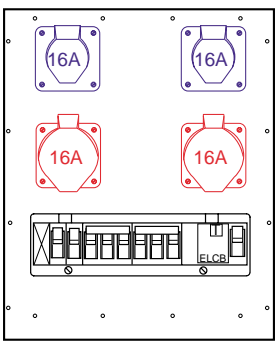

Equipment:
4 Schuko-Outlet
1 CEE 32A, 5-pol.
1 Distribution unit (13 partitions)
1 ELCB 63/0,03A, 4-pol.
4 MCB 16A, B, 1-pol.
1 MCB 32A, B, 3-pol.

Order-No.: MS SE 50-Bsp-202

Equipment:
4 Schuko-Outlet
1 CEE 16A, 5-pol.
1 CEE 32A, 5-pol.
1 Distribution unit (13 partitions)
1 ELCB 63/0,03A, 4-pol.
2 MCB 16A, B, 1-pol.
1 MCB 16A, B, 3-pol.
1 MCB 32A, B, 3-pol.

**Equipment options with
CEE 16A and CEE 32A**

Order-No.: MS SE 50-Bsp-003

- Equipment:
- 4 CEE 16A, 3-pol.
 - 1 Distribution unit (13 partitions)
 - 1 ELCB 40/0,03A, 4-pol.
 - 4 MCB 16A, B, 1-pol.

Order-No.: MS SE 50-Bsp-103

- Equipment:
- 3 CEE 16A, 3-pol.
 - 1 CEE 16A, 5-pol.
 - 1 Distribution unit (13 partitions)
 - 1 ELCB 40/0,03A, 4-pol.
 - 3 MCB 16A, B, 1-pol.
 - 1 MCB 16A, B, 3-pol.

Order-No.: MS SE 50-Bsp-104

- Equipment:
- 2 CEE 16A, 3-pol.
 - 2 CEE 16A, 5-pol.
 - 1 Distribution unit (13 partitions)
 - 1 ELCB 40/0,03A, 4-pol.
 - 2 MCB 16A, B, 1-pol.
 - 2 MCB 16A, B, 3-pol.

Order-No.: MS SE 50-Bsp-203

- Equipment:
- 3 CEE 16A, 3-pol.
 - 1 CEE 32A, 5-pol.
 - 1 Distribution unit (13 partitions)
 - 1 ELCB 40/0,03A, 4-pol.
 - 3 MCB 16A, B, 1-pol.
 - 1 MCB 32A, B, 3-pol.

Order-No.: MS SE 50-Bsp-204