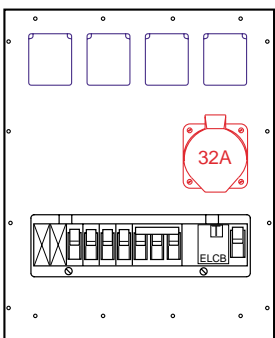

Order-No.: MS SE 50-Bsp-002

Equipment:
4 Schuko-Outlet
2 CEE 16A, 3-pol.
1 Distribution unit (13 partitions)
1 ELCB 40/0,03A, 4-pol.
6 MCB 16A, B, 1-pol.

Order-No.: MS SE 50-Bsp-101

Equipment:
4 Schuko-Outlet
1 CEE 16A, 5-pol.
1 Distribution unit (13 partitions)
1 ELCB 40/0,03A, 4-pol.
4 MCB 16A, B, 1-pol.
1 MCB 16A, B, 3-pol.

Order-No.: MS SE 50-Bsp-102

Equipment:
4 Schuko-Outlet
2 CEE 16A, 5-pol.
1 Distribution unit (13 partitions)
1 ELCB 63/0,03A, 4-pol.
2 MCB 16A, B, 1-pol.
2 MCB 16A, B, 3-pol.

Order-No.: MS SE 50-Bsp-201