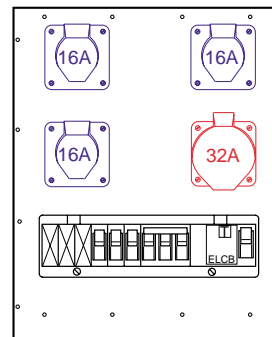

Equipment:
4 Schuko-Outlet
1 CEE 32A, 5-pol.
1 Distribution unit (13 partitions)
1 ELCB 63/0,03A, 4-pol.
4 MCB 16A, B, 1-pol.
1 MCB 32A, B, 3-pol.

Order-No.: MS SE 50-Bsp-202

Equipment:
4 Schuko-Outlet
1 CEE 16A, 5-pol.
1 CEE 32A, 5-pol.
1 Distribution unit (13 partitions)
1 ELCB 63/0,03A, 4-pol.
2 MCB 16A, B, 1-pol.
1 MCB 16A, B, 3-pol.
1 MCB 32A, B, 3-pol.

**Equipment options with
CEE 16A and CEE 32A**

Order-No.: MS SE 50-Bsp-003

- Equipment:
- 4 CEE 16A, 3-pol.
 - 1 Distribution unit (13 partitions)
 - 1 ELCB 40/0,03A, 4-pol.
 - 4 MCB 16A, B, 1-pol.

Order-No.: MS SE 50-Bsp-103

- Equipment:
- 3 CEE 16A, 3-pol.
 - 1 CEE 16A, 5-pol.
 - 1 Distribution unit (13 partitions)
 - 1 ELCB 40/0,03A, 4-pol.
 - 3 MCB 16A, B, 1-pol.
 - 1 MCB 16A, B, 3-pol.

Order-No.: MS SE 50-Bsp-104

- Equipment:
- 2 CEE 16A, 3-pol.
 - 2 CEE 16A, 5-pol.
 - 1 Distribution unit (13 partitions)
 - 1 ELCB 40/0,03A, 4-pol.
 - 2 MCB 16A, B, 1-pol.
 - 2 MCB 16A, B, 3-pol.