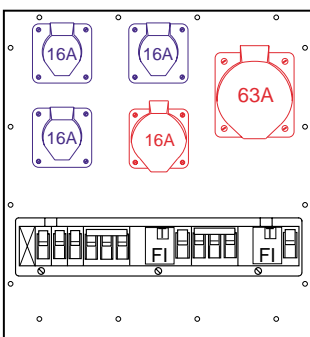

Order-No.: MS SE 56-Bsp-204

Equipment:

- 3 CEE 16A, 3-pol.
- 2 CEE 16A, 5-pol.
- 1 CEE 32A, 5-pol.
- 1 Distribution unit (18 partitions)
- 1 ELCB 63/0,03A, 4-pol.
- 3 MCB 16A, B, 1-pol.
- 2 MCB 16A, B, 3-pol.
- 1 MCB 32A, B, 3-pol.

Order-No.: MS SE 56-Bsp-205

Equipment:

- 2 CEE 16A, 3-pol.
- 2 CEE 16A, 5-pol.
- 1 CEE 32A, 5-pol.
- 1 Distribution unit (18 partitions)
- 1 ELCB 63/0,03A, 4-pol.
- 2 MCB 16A, B, 1-pol.
- 2 MCB 16A, B, 3-pol.
- 1 MCB 32A, B, 3-pol.

Order-No.: MS SE 56-Bsp-303

Equipment:

- 4 CEE 16A, 3-pol.
- 1 CEE 63A, 5-pol.
- 1 Distribution unit (18 partitions)
- 1 ELCB 40/0,03A, 4-pol.
- 4 MCB 16A, B, 1-pol.
- 1 ELCB 63/0,3A, 4-pol.
- 1 MCB 63A, B, 3-pol.