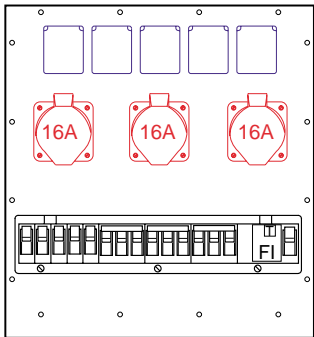

MS SE 56
Equipment options

Equipment options with Schuko, CEE 16A, CEE 32A and CEE 63A

Order-No.: MS SE 56-Bsp-001

Equipment:

- 10 Schuko-Outlet
- 1 Distribution unit (18 partitions)
- 1 ELCB 63/0,03A, 4-pol.
- 10 MCB 16A, B, 1-pol.

Order-No.: MS SE 56-Bsp-002

Equipment:

- 5 Schuko-Outlet
- 3 CEE 16A, 3-pol.
- 1 Distribution unit (18 partitions)
- 1 ELCB 40/0,03A, 4-pol.
- 8 MCB 16A, B, 1-pol.

Order-No.: MS SE 56-Bsp-101

Equipment:

- 5 Schuko-Outlet
- 2 CEE 16A, 3-pol.
- 1 CEE 16A, 5-pol.
- 1 Distribution unit (18 partitions)
- 1 ELCB 63/0,03A, 4-pol.
- 7 MCB 16A, B, 1-pol.
- 1 MCB 16A, B, 3-pol.

Order-No.: MS SE 56-Bsp-102

Equipment:

- 5 Schuko-Outlet
- 3 CEE 16A, 5-pol.
- 1 Distribution unit (18 partitions)
- 1 ELCB 63/0,03A, 4-pol.
- 3 MCB 16A, B, 1-pol.
- 3 MCB 16A, B, 3-pol.

Order-No.: MS SE 56-Bsp-201

Equipment:

- 5 Schuko-Outlet
- 2 CEE 16A, 5-pol.
- 1 CEE 32A, 5-pol.
- 1 Distribution unit (18 partitions)
- 1 ELCB 63/0,03A, 4-pol.
- 3 MCB 16A, B, 1-pol.
- 2 MCB 16A, B, 3-pol.
- 1 MCB 32A, B, 3-pol.