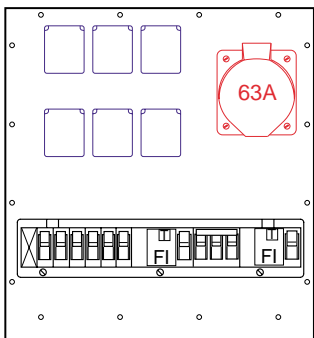

Order-No.: MS SE 56-Bsp-301

Equipment:

- 6 Schuko-Outlet
- 1 CEE 63A, 5-pol.
- 1 Distribution unit (18 partitions)
- 1 ELCB 63/0,03A, 4-pol.
- 1 MCB 63A, B, 3-pol.
- 1 ELCB 40A/0,03A, 4-pol.
- 5 MCB 16A, B, 1-pol.