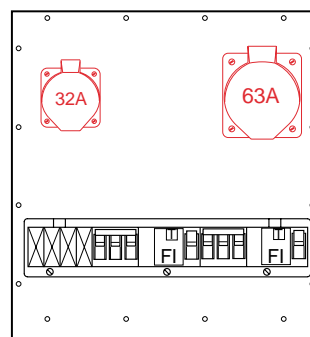

Order-No.: MS SE 56-Bsp-304

Order-No.: MS SE 56-Bsp-305

Equipment:

- 1 CEE 32A, 5-pol.
- 1 CEE 63A, 5-pol.
- 1 Distribution unit (18 partitions)
- 1 ELCB 40/0,3A, 4-pol.
- 1 MCB 32A, B-3-pol.
- 1 ELCB 63/0,3A, 4-pol.
- 1 MCB 63A, B, 3-pol.