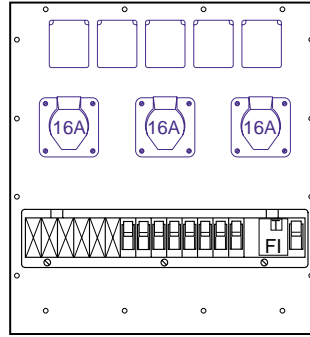

MS SE 56
Equipment options

Equipment options with Schuko, CEE 16A, CEE 32A and CEE 63A

Order-No.: MS SE 56-Bsp-001

Equipment:

- 10 Schuko-Outlet
- 1 Distribution unit (18 partitions)
- 1 ELCB 63/0,03A, 4-pol.
- 10 MCB 16A, B, 1-pol.

Order-No.: MS SE 56-Bsp-002

Equipment:

- 5 Schuko-Outlet
- 3 CEE 16A, 3-pol.
- 1 Distribution unit (18 partitions)
- 1 ELCB 40/0,03A, 4-pol.
- 8 MCB 16A, B, 1-pol.

Order-No.: MS SE 56-Bsp-101

Equipment:

- 5 Schuko-Outlet
- 2 CEE 16A, 3-pol.
- 1 CEE 16A, 5-pol.
- 1 Distribution unit (18 partitions)
- 1 ELCB 63/0,03A, 4-pol.
- 7 MCB 16A, B, 1-pol.
- 1 MCB 16A, B, 3-pol.

Order-No.: MS SE 56-Bsp-102

Equipment:

- 5 Schuko-Outlet
- 3 CEE 16A, 5-pol.
- 1 Distribution unit (18 partitions)
- 1 ELCB 63/0,03A, 4-pol.
- 3 MCB 16A, B, 1-pol.
- 3 MCB 16A, B, 3-pol.

Order-No.: MS SE 56-Bsp-201