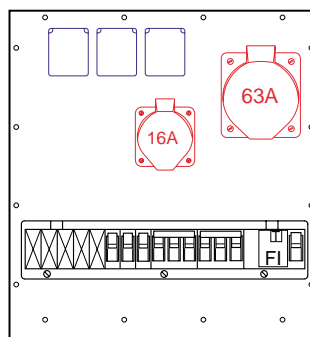

Order-No.: MS SE 56-Bsp-102

Equipment:

- 5 Schuko-Outlet
- 3 CEE 16A, 5-pol.
- 1 Distribution unit (18 partitions)
- 1 ELCB 63/0,03A, 4-pol.
- 3 MCB 16A, B, 1-pol.
- 3 MCB 16A, B, 3-pol.

Order-No.: MS SE 56-Bsp-201

Equipment:

- 5 Schuko-Outlet
- 2 CEE 16A, 5-pol.
- 1 CEE 32A, 5-pol.
- 1 Distribution unit (18 partitions)
- 1 ELCB 63/0,03A, 4-pol.
- 3 MCB 16A, B, 1-pol.
- 2 MCB 16A, B, 3-pol.
- 1 MCB 32A, B, 3-pol.

Order-No.: MS SE 56-Bsp-301

Equipment:

- 6 Schuko-Outlet
- 1 CEE 63A, 5-pol.
- 1 Distribution unit (18 partitions)
- 1 ELCB 63/0,03A, 4-pol.
- 1 MCB 63A, B, 3-pol.
- 1 ELCB 40A/0,03A, 4-pol.
- 5 MCB 16A, B, 1-pol.