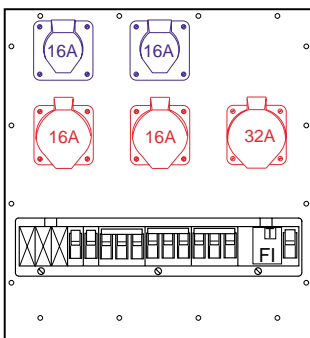

Equipment:

- 5 CEE 16A, 3-pol.
- 1 CEE 16A, 5-pol.
- 1 Distribution unit (18 partitions)
- 1 ELCB 40/0,03A, 4-pol.
- 5 MCB 16A, B, 1-pol.
- 1 MCB 16A, B, 3-pol.

Order-No.: MS SE 56-Bsp-202

Equipment:

- 5 CEE 16A, 3-pol.
- 1 CEE 32A, 5-pol.
- 1 Distribution unit (18 partitions)
- 1 ELCB 63/0,03A, 4-pol.
- 5 MCB 16A, B, 1-pol.
- 1 MCB 32A, B, 3-pol.

Order-No.: MS SE 56-Bsp-203

Equipment:

- 4 CEE 16A, 3-pol.
- 1 CEE 16A, 5-pol.
- 1 CEE 32A, 5-pol.
- 1 Distribution unit (18 partitions)
- 1 ELCB 63/0,03A, 4-pol.
- 4 MCB 16A, B, 1-pol.
- 1 MCB 16A, B, 3-pol.
- 1 MCB 32A, B, 3-pol.

Order-No.: MS SE 56-Bsp-204

Equipment:

- 3 CEE 16A, 3-pol.
- 2 CEE 16A, 5-pol.
- 1 CEE 32A, 5-pol.
- 1 Distribution unit (18 partitions)
- 1 ELCB 63/0,03A, 4-pol.
- 3 MCB 16A, B, 1-pol.
- 2 MCB 16A, B, 3-pol.
- 1 MCB 32A, B, 3-pol.