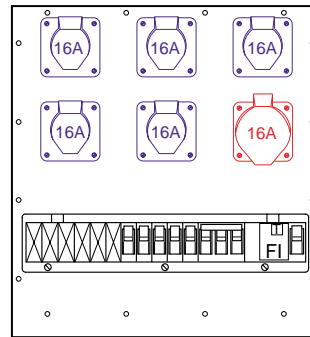

Order-No.: MS SE 56-Bsp-301

Equipment:

- 6 Schuko-Outlet
- 1 CEE 63A, 5-pol.
- 1 Distribution unit (18 partitions)
- 1 ELCB 63/0,03A, 4-pol.
- 1 MCB 63A, B, 3-pol.
- 1 ELCB 40A/0,03A, 4-pol.
- 5 MCB 16A, B, 1-pol.

Order-No.: MS SE 56-Bsp-302

Equipment:

- 3 Schuko-Outlet
- 1 CEE 16A, 5-pol.
- 1 CEE 63A, 5-pol.
- 1 Distribution unit (18 partitions)
- 1 ELCB 63/0,03A, 4-pol.
- 3 MCB 16A, B, 1-pol.
- 1 MCB 16A, B, 3-pol.
- 1 MCB 63A, B, 3-pol.

**Equipment options with
CEE 16A, CEE 32A and CEE 63A**

Order-No.: MS SE 56-Bsp-003

Equipment:

- 6 CEE 16A, 3-pol.
- 1 Distribution unit (18 partitions)
- 1 ELCB 40/0,03A, 4-pol.
- 6 MCB 16A, B, 1-pol.

Order-No.: MS SE 56-Bsp-103

Equipment:

- 5 CEE 16A, 3-pol.
- 1 CEE 16A, 5-pol.
- 1 Distribution unit (18 partitions)
- 1 ELCB 40/0,03A, 4-pol.
- 5 MCB 16A, B, 1-pol.
- 1 MCB 16A, B, 3-pol.

Order-No.: MS SE 56-Bsp-202

Equipment:

- 5 CEE 16A, 3-pol.
- 1 CEE 32A, 5-pol.
- 1 Distribution unit (18 partitions)
- 1 ELCB 63/0,03A, 4-pol.
- 5 MCB 16A, B, 1-pol.
- 1 MCB 32A, B, 3-pol.