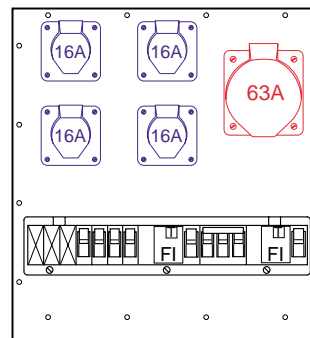

Order-No.: MS SE 56-Bsp-203

Equipment:

- 4 CEE 16A, 3-pol.
- 1 CEE 16A, 5-pol.
- 1 CEE 32A, 5-pol.
- 1 Distribution unit (18 partitions)
- 1 ELCB 63/0,03A, 4-pol.
- 4 MCB 16A, B, 1-pol.
- 1 MCB 16A, B, 3-pol.
- 1 MCB 32A, B, 3-pol.

Order-No.: MS SE 56-Bsp-204

Equipment:

- 3 CEE 16A, 3-pol.
- 2 CEE 16A, 5-pol.
- 1 CEE 32A, 5-pol.
- 1 Distribution unit (18 partitions)
- 1 ELCB 63/0,03A, 4-pol.
- 3 MCB 16A, B, 1-pol.
- 2 MCB 16A, B, 3-pol.
- 1 MCB 32A, B, 3-pol.

Order-No.: MS SE 56-Bsp-205

Equipment:

- 2 CEE 16A, 3-pol.
- 2 CEE 16A, 5-pol.
- 1 CEE 32A, 5-pol.
- 1 Distribution unit (18 partitions)
- 1 ELCB 63/0,03A, 4-pol.
- 2 MCB 16A, B, 1-pol.
- 2 MCB 16A, B, 3-pol.
- 1 MCB 32A, B, 3-pol.