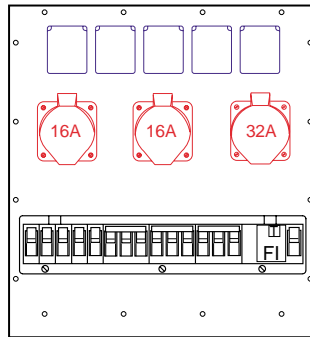

MS SE 56
Equipment options

Equipment options with Schuko, CEE 16A, CEE 32A and CEE 63A

Order-No.: MS SE 56-Bsp-001

Equipment:

- 10 Schuko-Outlet
- 1 Distribution unit (18 partitions)
- 1 ELCB 63/0,03A, 4-pol.
- 10 MCB 16A, B, 1-pol.

Order-No.: MS SE 56-Bsp-002

Equipment:

- 5 Schuko-Outlet
- 3 CEE 16A, 3-pol.
- 1 Distribution unit (18 partitions)
- 1 ELCB 40/0,03A, 4-pol.
- 8 MCB 16A, B, 1-pol.

Order-No.: MS SE 56-Bsp-101

Equipment:

- 5 Schuko-Outlet
- 2 CEE 16A, 3-pol.
- 1 CEE 16A, 5-pol.
- 1 Distribution unit (18 partitions)
- 1 ELCB 63/0,03A, 4-pol.
- 7 MCB 16A, B, 1-pol.
- 1 MCB 16A, B, 3-pol.

Order-No.: MS SE 56-Bsp-102

Equipment:

- 5 Schuko-Outlet
- 3 CEE 16A, 5-pol.
- 1 Distribution unit (18 partitions)
- 1 ELCB 63/0,03A, 4-pol.
- 3 MCB 16A, B, 1-pol.
- 3 MCB 16A, B, 3-pol.

Order-No.: MS SE 56-Bsp-201

Equipment:

- 5 Schuko-Outlet
- 2 CEE 16A, 5-pol.
- 1 CEE 32A, 5-pol.
- 1 Distribution unit (18 partitions)
- 1 ELCB 63/0,03A, 4-pol.
- 3 MCB 16A, B, 1-pol.
- 2 MCB 16A, B, 3-pol.
- 1 MCB 32A, B, 3-pol.