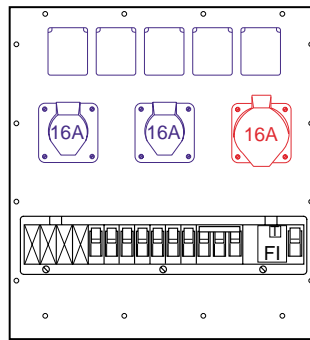

MS SE 56
Equipment options

Equipment options with Schuko, CEE 16A, CEE 32A and CEE 63A

Order-No.: MS SE 56-Bsp-001

Equipment:

- 10 Schuko-Outlet
- 1 Distribution unit (18 partitions)
- 1 ELCB 63/0,03A, 4-pol.
- 10 MCB 16A, B, 1-pol.

Order-No.: MS SE 56-Bsp-002

Equipment:

- 5 Schuko-Outlet
- 3 CEE 16A, 3-pol.
- 1 Distribution unit (18 partitions)
- 1 ELCB 40/0,03A, 4-pol.
- 8 MCB 16A, B, 1-pol.

Order-No.: MS SE 56-Bsp-101

Equipment:

- 5 Schuko-Outlet
- 2 CEE 16A, 3-pol.
- 1 CEE 16A, 5-pol.
- 1 Distribution unit (18 partitions)
- 1 ELCB 63/0,03A, 4-pol.
- 7 MCB 16A, B, 1-pol.
- 1 MCB 16A, B, 3-pol.

Order-No.: MS SE 56-Bsp-102

Equipment:

- 5 Schuko-Outlet
- 3 CEE 16A, 5-pol.
- 1 Distribution unit (18 partitions)
- 1 ELCB 63/0,03A, 4-pol.
- 3 MCB 16A, B, 1-pol.
- 3 MCB 16A, B, 3-pol.

Order-No.: MS SE 56-Bsp-201