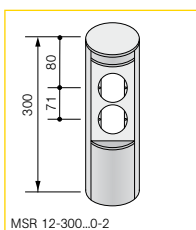

Description

Colonne de raccordement ronde MSR 12 constituée d'un profilé rond fermé en aluminium avec une face d'équipement aplatie (face A), fournie avec segment profilé rond pour l'obturation de la partie non équipée de la colonne, 2 couvercles de segment, un couvercle de colonne, une borne de liaison équipotentielle, sans embase de fixation au sol.

- en cas d'installation directe sur le sol, utiliser l'embase de fixation MSR 12-Fp0s-T1
- en cas d'installation sur une boîte de sol ronde MS 15, utiliser l'embase de fixation MSR 12-Fp0s-T3
- pour équipement sur une face avec toutes les gammes d'appareillage standards programmen

Caractéristiques techniques

Dimensions: Ø 120 x h mm
 Degré de protection: IPX0 / IPX5
 Couleurs: argenté s anodisé
 Schéma de perçage: 1.1 pour appareil standard

MSR 12 Gamme standard

MSR 12 Gamme pour locaux secs