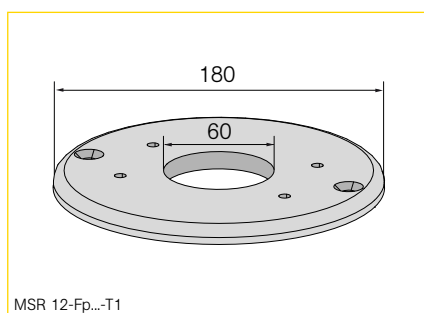

Accessoires

Désignation	Taille Ø	Degré de protection	Couleurs	Référence
Embase de fixation	180	IPX0	argenté	MSR 12-Fps0-T1
Embase de fixation	180	IPX5	argenté	MSR 12-Fps5-T1
Embase de fixation pour MS 15 boîte de sol basse	187	IPX0	argenté	MSR 12-Fps0-T3
Embase de fixation pour MS 15 boîte de sol basse	187	IPX5	argenté	MSR 12-Fps5-T3