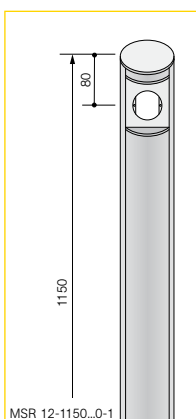

Description

Colonne de raccordement ronde MSR 12 constituée d'un profilé rond fermé en aluminium avec une face d'équipement aplatie (face A), fournie avec segment profilé rond pour l'obturation de la partie non équipée de la colonne, 2 couvercles de segment, un couvercle de colonne, une borne de liaison équipotentielle, sans embase de fixation au sol.

- en cas d'installation directe sur le sol, utiliser l'embase de fixation MSR 12-Fp0s-T1
- en cas d'installation sur une boîte de sol ronde MS 15, utiliser l'embase de fixation MSR 12-Fp0s-T3
- pour équipement sur une face avec toutes les gammes d'appareillage standards programmen

Caractéristiques techniques

Dimensions: Ø 120 x h mm
 Degré de protection: IPX0 / IPX5
 Couleurs: argenté s anodisé
 Schéma de perçage: 1.1 pour appareil standard

MSR 12 Gamme standard

MSR 12 Gamme pour locaux secs