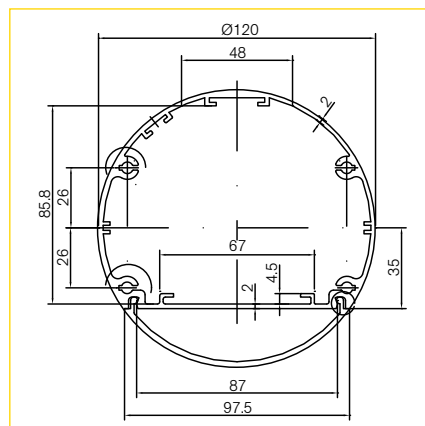

MSR 12 Colonne de raccordement

**La Colonne de raccordement ronde
allie fonctionnalité et design**

Élégance sans angles et arêtes.

La Colonne de raccordement ronde allie fonctionnalité et design

Une variété d'options de connectivité pour offrir presque n'importe quel endroit de ce port colonnes. Ce pouvoir, la communication ou les connexions réseau sont nécessaires non seulement dans les grands bureaux, mais aussi dans le prestigieux et fréquentés par des segments de clientèle. Ici, en plus des besoins purement fonctionnels et esthétiques jouent un rôle crucial. Pour de telles applications de la colonne de raccordement design ronde de type MSR 12 a été développé.

Description

Colonne de raccordement ronde MSR 12 constituée d'un profilé rond fermé en aluminium avec une face d'équipement aplatie (face A), fournie avec segment profilé rond pour l'obturation de la partie non équipée de la colonne, 2 couvercles de segment, un couvercle de colonne, une borne de liaison équipotentielle, sans embase de fixation au sol.

- en cas d'installation directe sur le sol, utiliser l'embase de fixation MSR 12-Fp0s-T1
- en cas d'installation sur une boîte de sol ronde MS 15, utiliser l'embase de fixation MSR 12-Fp0s-T3
- pour équipement sur une face avec toutes les gammes d'appareillage standards programmen

Caractéristiques techniques

Dimensions: Ø 120 x h mm
 Degré de protection: IPX0 / IPX5
 Couleurs: argenté s anodisé
 Schéma de perçage: 1.1 pour appareil standard

MSR 12 Gamme standard

MSR 12 Gamme pour locaux secs