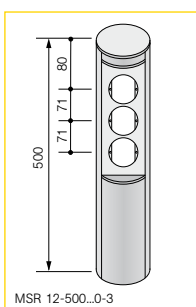

Description

Colonne de raccordement ronde MSR 12 constituée d'un profilé rond fermé en aluminium avec une face d'équipement aplatie (face A), fournie avec segment profilé rond pour l'obturation de la partie non équipée de la colonne, 2 couvercles de segment, un couvercle de colonne, une borne de liaison équipotentielle, sans embase de fixation au sol.

- en cas d'installation directe sur le sol, utiliser l'embase de fixation MSR 12-Fp0s-T1
- en cas d'installation sur une boîte de sol ronde MS 15, utiliser l'embase de fixation MSR 12-Fp0s-T3
- pour équipement sur une face avec toutes les gammes d'appareillage standards programmen

Caractéristiques techniques

Dimensions: Ø 120 x h mm
 Degré de protection: IPX0 / IPX5
 Couleurs: argenté s anodisé
 Schéma de perçage: 1.1 pour appareil standard

MSR 12 Gamme standard

MSR 12 Gamme pour locaux secs