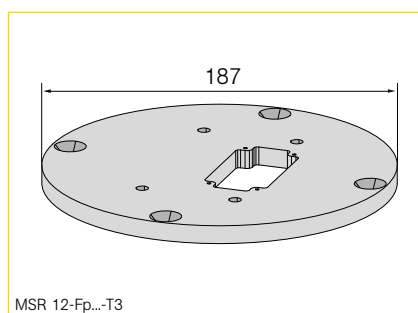

Accessoires

Désignation	Taille Ø	Degré de protection	Couleurs	Référence
Embase de fixation	180	IPX0	argenté	MSR 12-Fps0-T1
Embase de fixation	180	IPX5	argenté	MSR 12-Fps5-T1
Embase de fixation pour MS 15 boîte de sol basse	187	IPX0	argenté	MSR 12-Fps0-T3
Embase de fixation pour MS 15 boîte de sol basse	187	IPX5	argenté	MSR 12-Fps5-T3