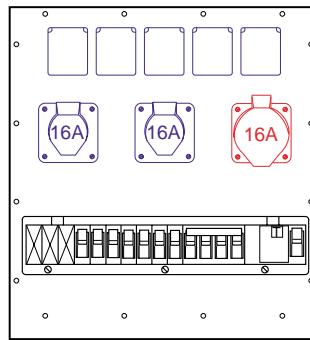

## Configuration avec Prises PLEXO-10, CEE 16A, CEE 32A et CEE 63A

**Réf. de commande:  
MS SE 56-Bsp-001F**

Equipement:  
10 Prises PLEXO-10, 2P+T  
1 Module de distribution (18U)  
1 Int. différentiel 63/0,03A, 4P  
10 Disjoncteurs 16A, C, 1P+N

**Réf. de commande:  
MS SE 56-Bsp-002F**

Equipement:  
5 Prises PLEXO-10, 2P+T  
3 Prises CEE 16A, 2P+T  
1 Module de distribution (18U)  
1 Int. différentiel 40/0,03A, 4P  
8 Disjoncteurs 16A, C, 1P+N