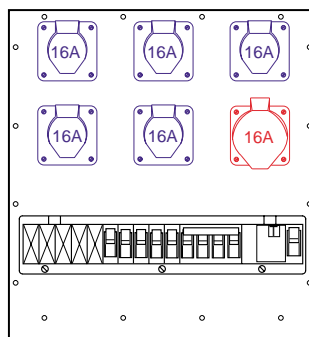

Réf. de commande:
MS SE 56-Bsp-103F

Equipement:

- 5 Prises CEE 16A, 2P+T
- 1 Prise CEE 16A, 3P+N+T
- 1 Module de distribution (18U)
- 1 Int. différentiel 40/0,03A, 4P
- 5 Disjoncteurs 16A, C, 1P+N
- 1 Disjoncteur 16A, C, 4P