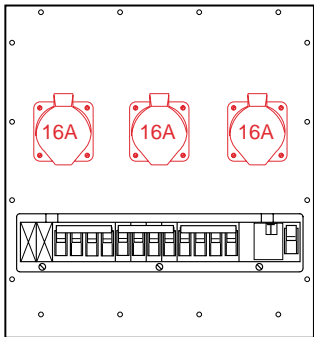

## Configuration avec Prises PLEXO-10, CEE 16A, CEE 32A et CEE 63A

**Réf. de commande:  
MS SE 56-Bsp-001F**

Equipement:  
10 Prises PLEXO-10, 2P+T  
1 Module de distribution (18U)  
1 Int. différentiel 63/0,03A, 4P  
10 Disjoncteurs 16A, C, 1P+N

**Réf. de commande:  
MS SE 56-Bsp-002F**

Equipement:  
5 Prises PLEXO-10, 2P+T  
3 Prises CEE 16A, 2P+T  
1 Module de distribution (18U)  
1 Int. différentiel 40/0,03A, 4P  
8 Disjoncteurs 16A, C, 1P+N

**Réf de commande:  
MS SE 56-Bsp-101F**

Equipement:  
5 Prises PLEXO-10, 2P+T  
2 Prises CEE 16A, 2P+T  
1 Prise CEE 16A, 3P+N+T  
1 Module de distribution (18U)  
1 Int. différentiel 63/0,03A, 4P  
7 Disjoncteurs 16A, C, 1P+N  
1 Disjoncteur 16A, C, 4P