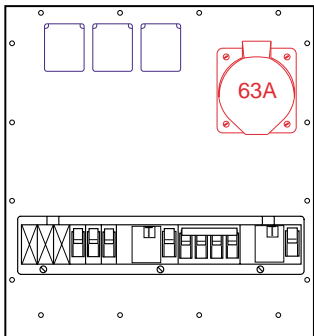

**Réf. de commande:
MS SE 56-Bsp-306F**

Equipement:
3 Prises PLEXO-10, 2P+T
1 Prise CEE 63A, 3P+N+T
1 Module de distribution (18U)
1 Int. différentiel 63/0,3A, 4P
1 Disjoncteur 63A, C, 4P
1 Int. différentiel 40A/0,03A, 4P
3 Disjoncteurs 16A, C, 1P+N