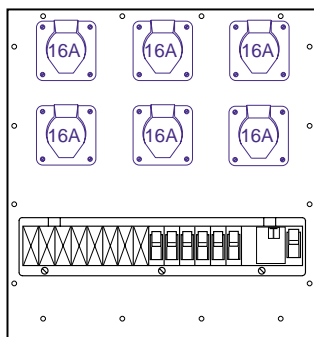

Configurations avec Prises CEE 16A, CEE 32A et CEE 63A

Réf. de commande:
MS SE 56-Bsp-003F

Equipement:

- 6 Prises CEE 16A, 2P+T
- 1 Module de distribution (18U)
- 1 Int. différentiel 40/0,03A, 4P
- 6 Disjoncteurs 16A, C, 1P+N