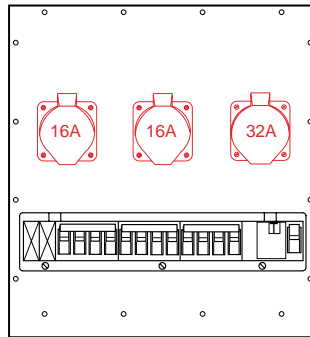

**Réf. de commande:
MS SE 56-Bsp-206F**

Equipement:
2 Prises CEE 16A, 3P+N+T
1 Prise CEE 32A, 3P+N+T
1 Module de distribution (18U)
1 Int. différentiel 63/0,03A, 4P
2 Disjoncteurs 16A, C, 4P
1 Disjoncteur 32A, C, 4P