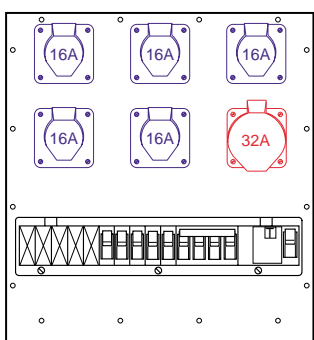

Réf. de commande:
MS SE 56-Bsp-202F

Equipement:

- 5 Prises CEE 16A, 2P+T
- 1 Prise CEE 32A, 3P+N+T
- 1 Module de distribution (18U)
- 1 Int. différentiel 63/0,03A, 4P
- 5 Disjoncteurs 16A, C, 1P+N
- 1 Disjoncteur 32A, C, 4P