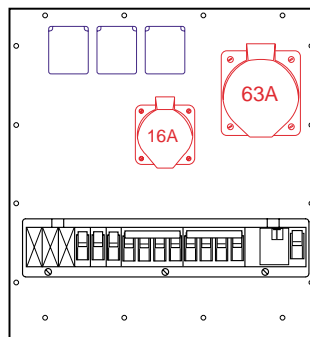

**Réf. de commande:
MS SE 56-Bsp-302F**

Equipement:
3 Prises PLEXO-10, 2P+T
1 Prise CEE 16A, 3P+N+T
1 Prise CEE 63A, 3P+N+T
1 Module de distribution (18U)
1 Int. différentiel 63/0,03A, 4P
3 Disjoncteurs 16A, C, 1P+N
1 Disjoncteur 16A, C, 4P
1 Disjoncteur 63A, C, 4P