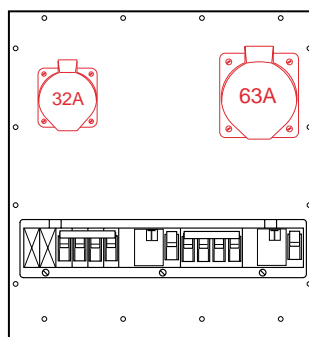

Réf. de commande:
MS SE 56-Bsp-305F

Equipement:

- 1 Prise CEE 32A, 3P+N+T
- 1 Prise CEE 63A, 3P+N+T
- 1 Module de distribution (18U)
- 1 Int. différentiel 40/0,3A, 4P
- 1 Disjoncteur 32A, C, 4P
- 1 Int. différentiel 63/0,3A, 4P
- 1 Disjoncteur 63A, C, 4P