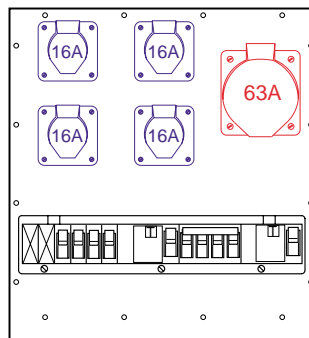

Réf. de commande:
MS SE 56-Bsp-303F

Equipement:

- 4 Prises CEE 16A, 2P+T
- 1 Prise CEE 63A, 3P+N+T
- 1 Module de distribution (18U)
- 1 Int. différentiel 40/0,03A, 4P
- 4 Disjoncteurs 16A, C, 1P+N
- 1 Int. différentiel 63/0,3A, 4P
- 1 Disjoncteur 63A, C, 4P