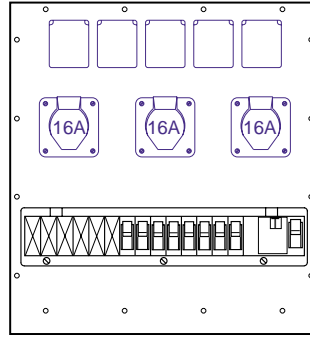

**MS SE 56  
Configurations Standards**

## Configuration avec Prises PLEXO-10, CEE 16A, CEE 32A et CEE 63A

**Réf. de commande:  
MS SE 56-Bsp-001F**

Equipement:  
10 Prises PLEXO-10, 2P+T  
1 Module de distribution (18U)  
1 Int. différentiel 63/0,03A, 4P  
10 Disjoncteurs 16A, C, 1P+N

**Réf. de commande:  
MS SE 56-Bsp-002F**

Equipement:  
5 Prises PLEXO-10, 2P+T  
3 Prises CEE 16A, 2P+T  
1 Module de distribution (18U)  
1 Int. différentiel 40/0,03A, 4P  
8 Disjoncteurs 16A, C, 1P+N