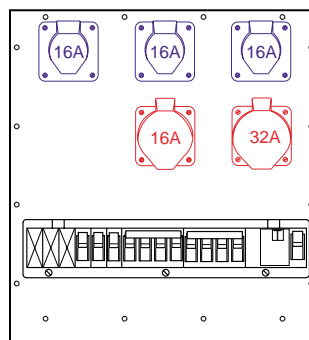

Réf. de commande:
MS SE 56-Bsp-207F

Equipement:

- 3 Prises CEE 16A, 2P+T
- 1 Prise CEE 16A, 3P+N+T
- 1 Prise CEE 32A, 3P+N+T
- 1 Module de distribution (18U)
- 1 Int. différentiel 63/0,03A, 4P
- 3 Disjoncteurs 16A, C, 1P+N
- 1 Disjoncteur 16A, C, 4P
- 1 Disjoncteur 32A, C, 4P