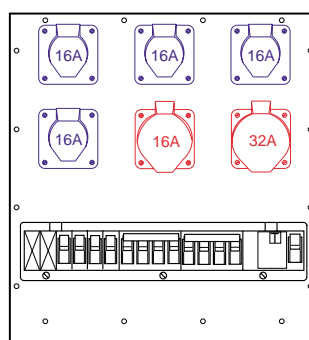

Réf. de commande:
MS SE 56-Bsp-203F

Equipement:

- 4 Prises CEE 16A, 2P+T
- 1 Prise CEE 16A, 3P+N+T
- 1 Prise CEE 32A, 3P+N+T
- 1 Module de distribution (18U)
- 1 Int. différentiel 63/0,03A, 4P
- 4 Disjoncteurs 16A, C, 1P+N
- 1 Disjoncteur 16A, C, 4P
- 1 Disjoncteur 32A, C, 4P