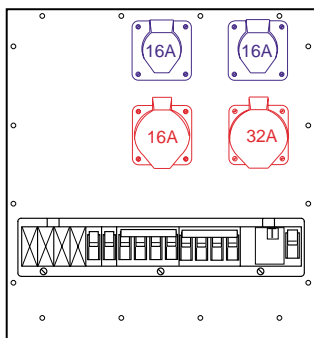

Réf. de commande:
MS SE 56-Bsp-208F

Equipement:

- 2 Prises CEE 16A, 2P+T
- 1 Prise CEE 16A, 3P+N+T
- 1 Prise CEE 32A, 3P+N+T
- 1 Module de distribution (18U)
- 1 Int. différentiel 63/0,03A, 4P
- 2 Disjoncteurs 16A, C, 1P+N
- 1 Disjoncteur 16A, C, 4P
- 1 Disjoncteur 32A, C, 4P