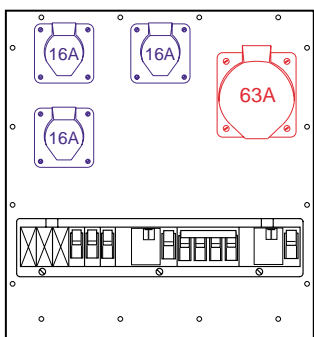

Réf. de commande:
MS SE 56-Bsp-307F

Equipement:

- 3 Prises CEE 16A, 2P+T
- 1 Prise CEE 63A, 3P+N+T
- 1 Module de distribution (18U)
- 1 Int. différentiel 40/0,03A, 4P
- 3 Disjoncteurs 16A, C, 1P+N
- 1 Int. différentiel 63A/0,3A, 4P
- 1 Disjoncteur 63A, C, 4P